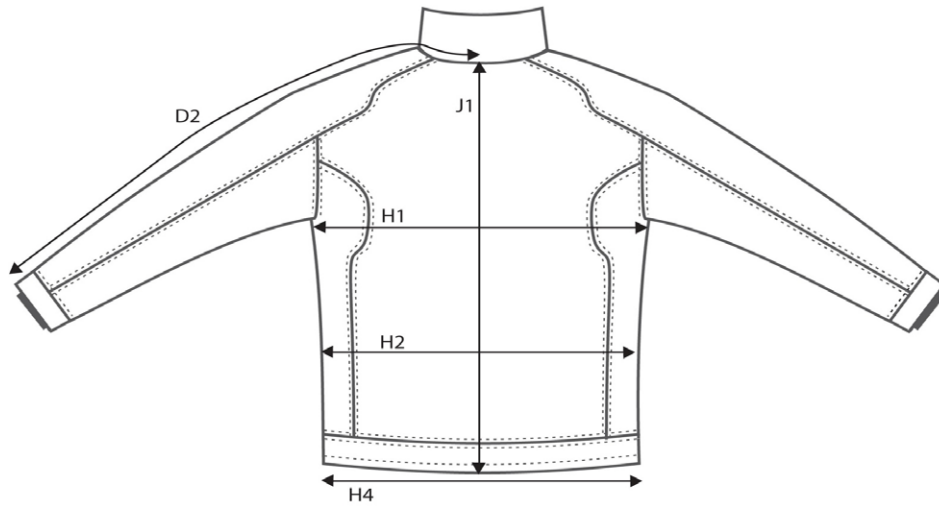

SIZE AND FIT: DUXBURY

**DUXBURY MENS**

Measurement (in cm)	Diagram	S	M	L	XL	XXL	3XL	4XL
Sleeve Length	D2	87	89,5	92	94,5	97	99,5	102
Chest Width	H1	54	57	60	63	66	69	72
Bottom Width	H4	50	53	56	59	62	65	68
Full Length	J1	67	69	71	73	75	77	79

**DUXBURY LADIES**

Measurement (in cm)	Diagram	XS	S	M	L	XL	XXL
Sleeve Length	D2	82,5	83,75	85	86,25	87,5	88,75
Chest Width	H1	46	48	50	52	54	56
Waist	H2	43	45	47	49	51	53
Bottom Width	H4	49	51	53	55	57	59
Full Length	J1	60	62	64	66	68	70