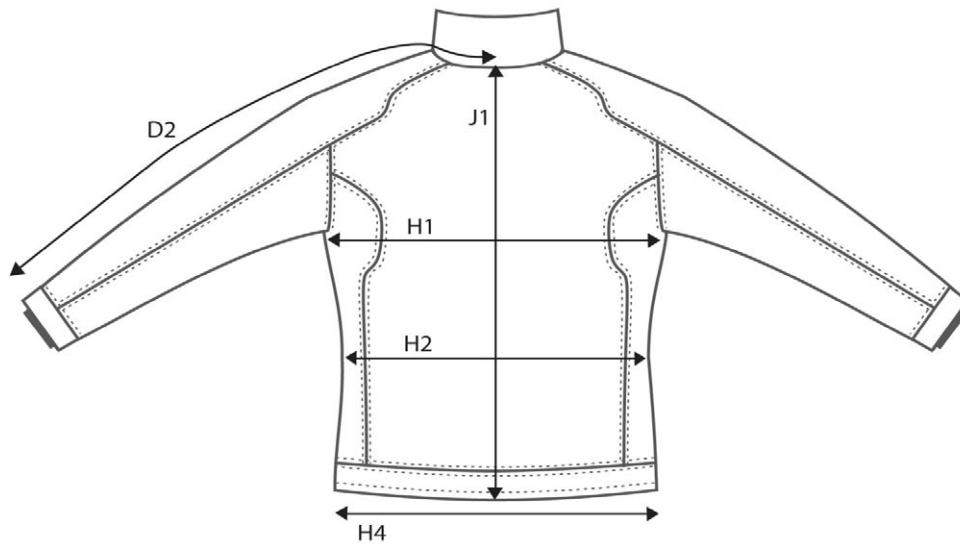

SIZE AND FIT: DUXBURY

**DUXBURY MENS**

Measurement (in cm)	Diagram	S	M	L	XL	XXL	3XL	4XL
Sleeve Length	D2	87	89,5	92	94,5	97	99,5	102
Chest Width	H1	54	57	60	63	66	69	72
Bottom Width	H4	50	53	56	59	62	65	68
Full Length	J1	67	69	71	73	75	77	79

**DUXBURY LADIES**

Measurement (in cm)	Diagram	XS	S	M	L	XL	XXL
Sleeve Length	D2	82,5	83,75	85	86,25	87,5	88,75
Chest Width	H1	46	48	50	52	54	56
Waist	H2	43	45	47	49	51	53
Bottom Width	H4	49	51	53	55	57	59
Full Length	J1	60	62	64	66	68	70