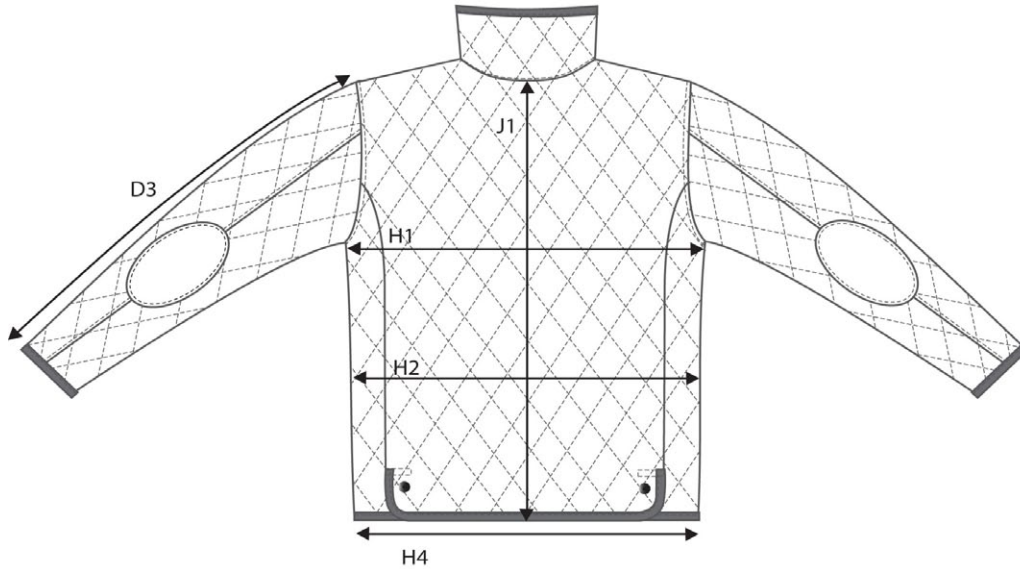

SIZE AND FIT: LEYLAND

LEYLAND MENS

Measurement (in cm)	Diagram	S	M	L	XL	XXL	3XL	4XL
Sleeve Length	D3	65,5	67,25	69	70,75	72,5	74,25	76
Chest Width	H1	55	58	61	64	67	70	73
Waist	H2	54	57	60	63	66	69	72
Bottom Width	H4	52	55	58	61	64	67	70
Full Length	J1	67	69	71	73	75	77	79

LEYLAND LADIES

Measurement (in cm)	Diagram	XS	S	M	L	XL	XXL
Sleeve Length	D3	62	63	64	65	66	67
Chest Width	H1	47	50	53	56	59	62
Waist	H2	41	44	47	50	53	56
Bottom Width	H4	48	51	54	57	60	63
Full Length	J1	63	64,5	66	67,5	69	70,5