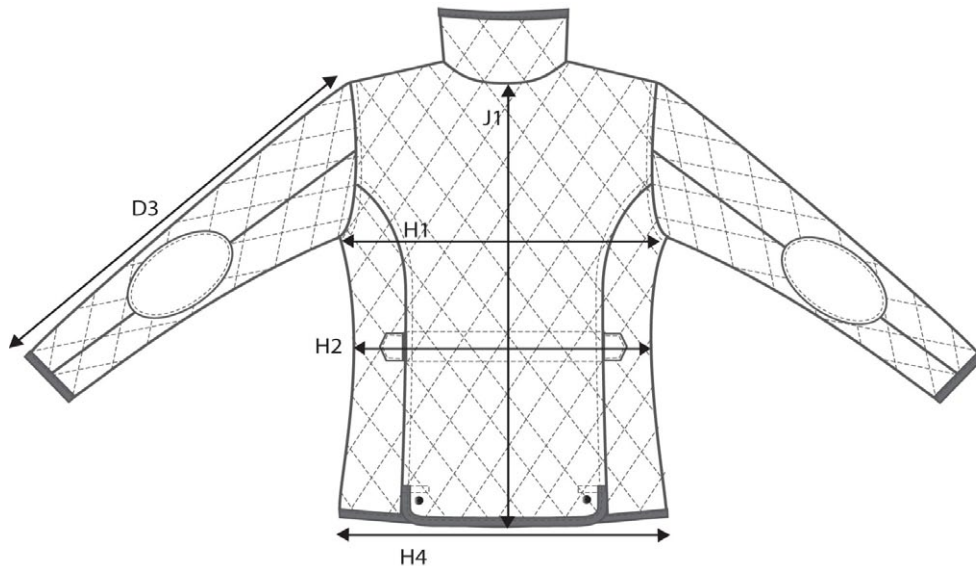

SIZE AND FIT: LEYLAND

LEYLAND MENS

Measurement (in cm)	Diagram	S	M	L	XL	XXL	3XL	4XL
Sleeve Length	D3	65,5	67,25	69	70,75	72,5	74,25	76
Chest Width	H1	55	58	61	64	67	70	73
Waist	H2	54	57	60	63	66	69	72
Bottom Width	H4	52	55	58	61	64	67	70
Full Length	J1	67	69	71	73	75	77	79

LEYLAND LADIES

Measurement (in cm)	Diagram	XS	S	M	L	XL	XXL
Sleeve Length	D3	62	63	64	65	66	67
Chest Width	H1	47	50	53	56	59	62
Waist	H2	41	44	47	50	53	56
Bottom Width	H4	48	51	54	57	60	63
Full Length	J1	63	64,5	66	67,5	69	70,5